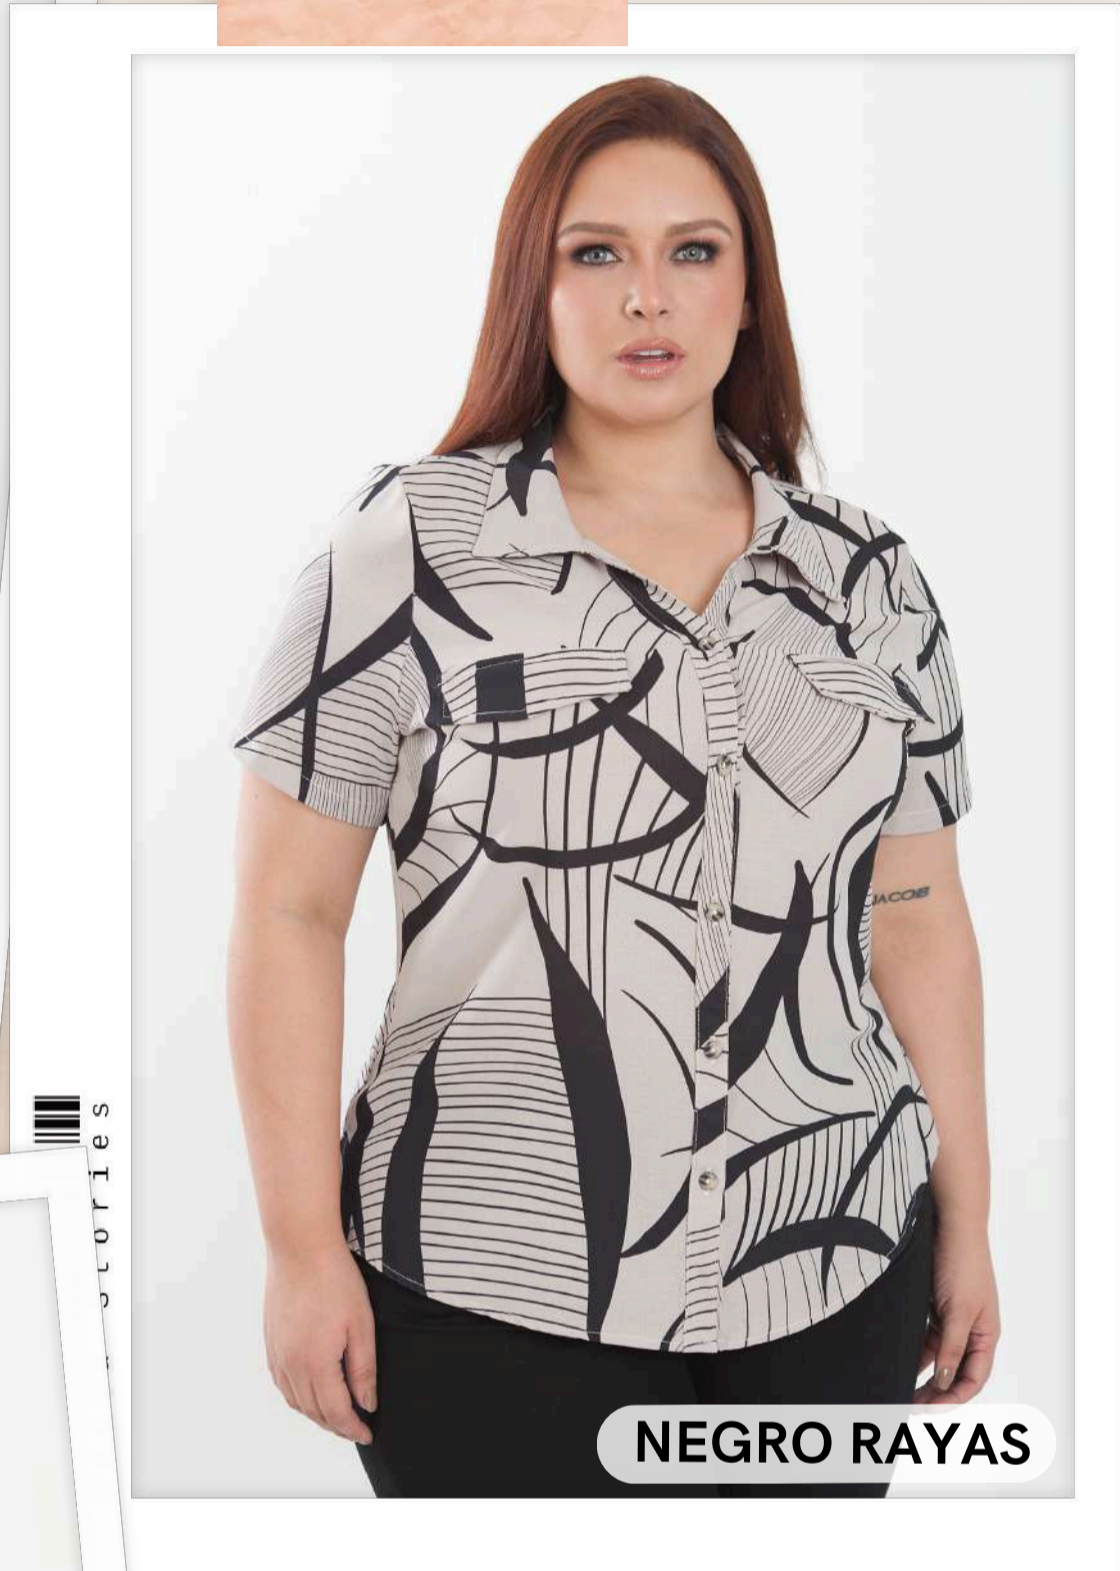

NEGRO RAYAS