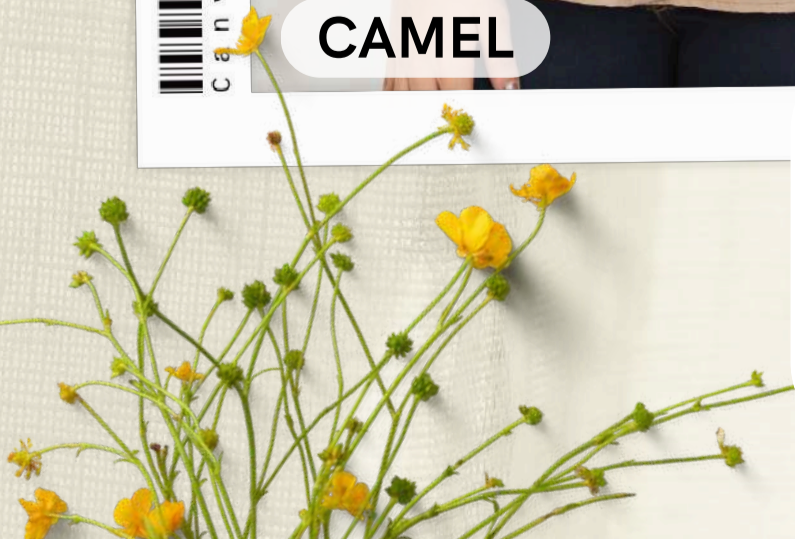

**\$70.000**

**PRECIO X UNIDAD**

**BEIGE**

**CAMEL**

**COLORES:**  
MARFIL - BEIGE - CAMEL

**TALLAS:** 10-12-14-16

**CUELLO:** CAMISERO  
**MANGA:** 3/4 CON PUÑO  
**TELA:** CHELO  
**DETALLES:**  
BORDADOS EN TELA