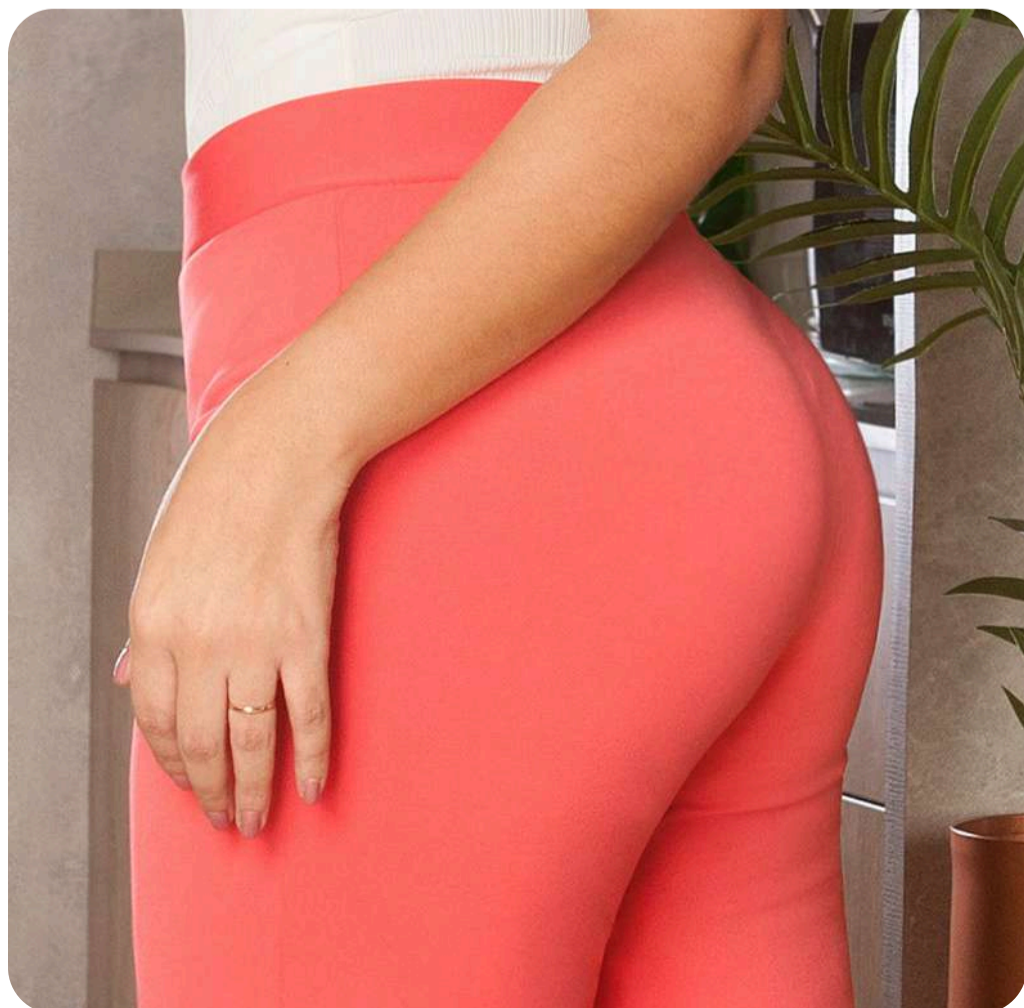

### COLORES:

NEGRO- HOJA SECA- ROJO- MOSTAZA-  
SALMON- ROSADO- AZUL HORTENSIA-  
VAINILLA- AZUL CLARO

TALLAS: 10-12-14-16-18-20

PRETINA: LISA

BOTA: ANCHA.

TELA: PUNTO LICRADA

**Belta**  
PLUS·SIZE