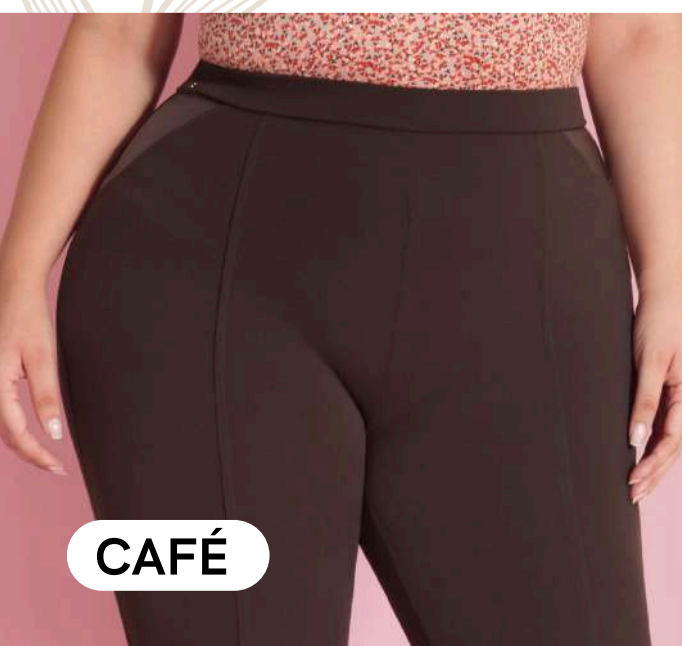

Belta
PLUS·SIZE

LEGGINGS AMELIA

$45.000

PRECIO X MAYOR

VERDE

GRIS

AZUL CLARO

ROJO

MOSTAZA

COLORES:

AZUL CLARO-ROJO-ROSADO-MOSTAZA-GRIS-CAFÉ-
VINO TINTO-AZUL PETRÓLEO-NEGRO-VERDE

TALLAS: 10-12-14-16-18-20-22-24

PRETINA: LISA

TELA: STRETCH INTELIGENTE ADAPTABLE A LA FIGURA

CAFÉ

VINO TINTO

AZUL PETRÓLEO