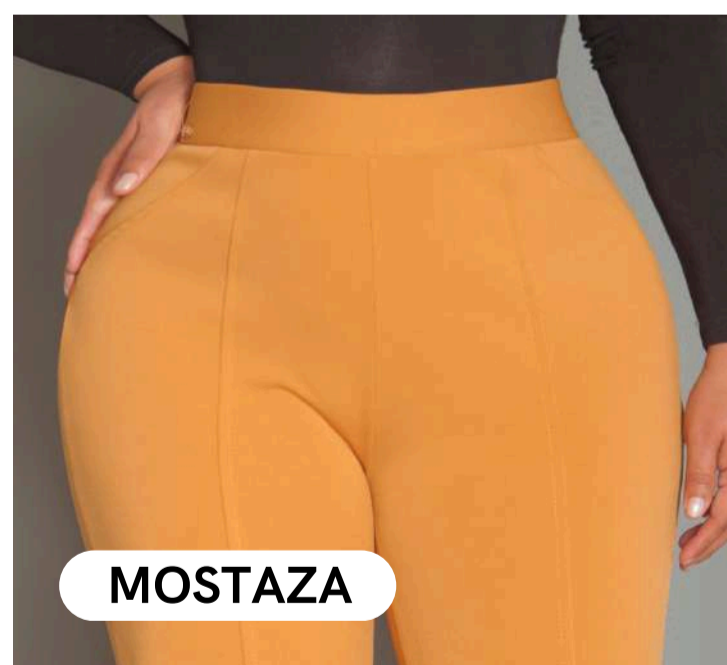

# LEGGINGS AMELIA

**\$45.000**

**PRECIO X MAYOR**

**VERDE**

**GRIS**

**AZUL CLARO**

**ROJO**

**MOSTAZA**