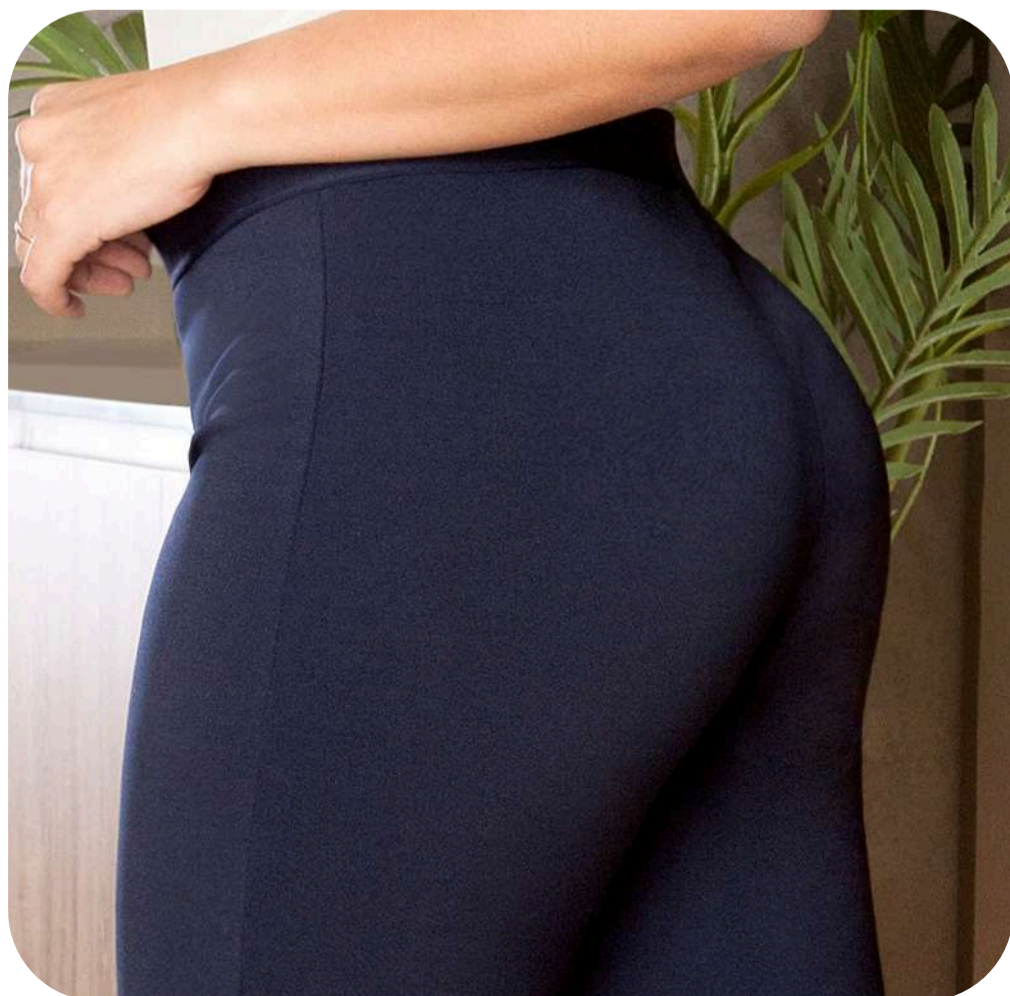

### COLORES:

NEGRO- HOJA SECA- ROJO- MOSTAZA-  
SALMON- ROSADO- AZUL HORTENSIA-  
VAINILLA- AZUL CLARO

TALLAS: 10-12-14-16-18-20

PRETINA: LISA

BOTA: ANCHA.

TELA: PUNTO LICRADA

**Belta**  
PLUS·SIZE