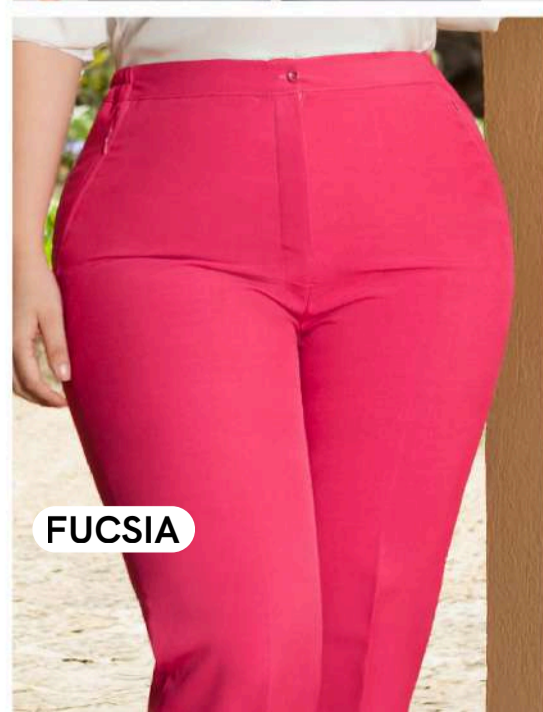

GRIS

FUCSIA

COLORES:

NEGRO-GRIS-AZUL OSCURO-AZUL REY-AZUL PETROLEO-
BEIGE-BLANCO-PALO DE ROSA-TERRACOTA CLARO-CAFÉ
VERDE OLIVA-VERDE BOTELLA-VERDE MENTA-FUCSIA-
FUCSIA BARNEY-AGUA MARINA-LILA-CEREZA-MOSTAZA-
UVA

TALLAS: 10-12-14-16-18-20-22-24

PRETINA: RESORTE EN LATERALES + 1 BOTÓN

TELA: LINO

DETALLES: BOLSILLOS LATERALES CON CREMALLERA