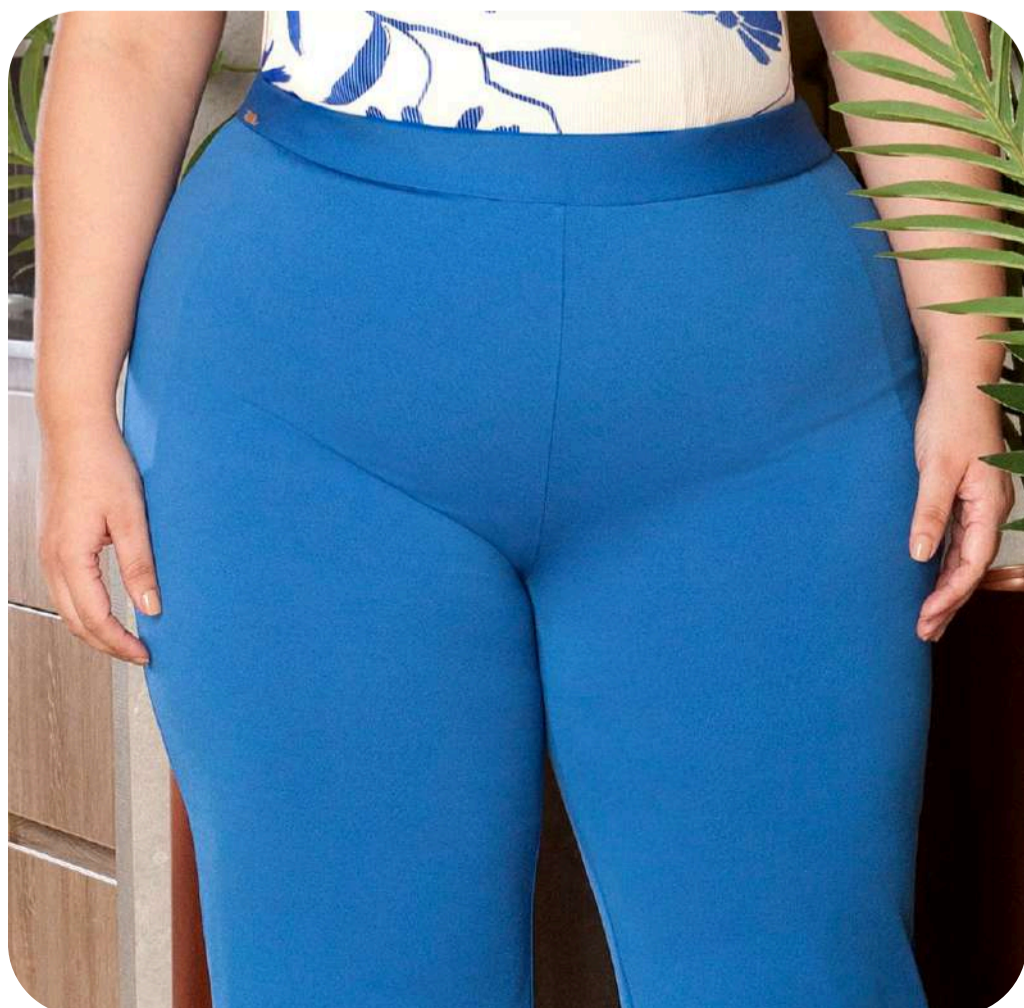

## COLORES:

NEGRO- HOJA SECA- ROJO- MOSTAZA-  
SALMON- ROSADO- AZUL HORTENSIA-  
VAINILLA- AZUL CLARO

TALLAS: 10-12-14-16-18-20

PRETINA: LISA

BOTA: ANCHA.

TELA: PUNTO LICRADA

**Belta**  
PLUS·SIZE