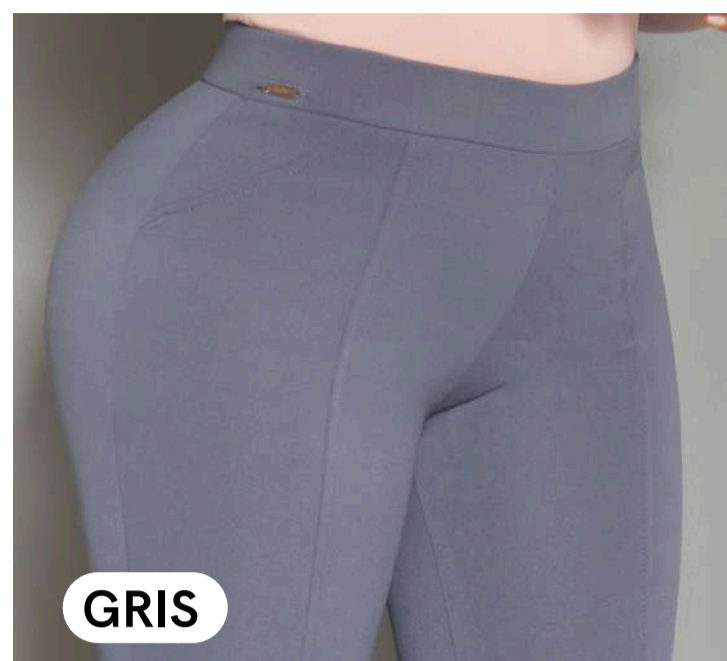

Belta
PLUS·SIZE

LEGGINGS AMELIA

$45.000

PRECIO X MAYOR

VERDE

GRIS

AZUL CLARO

ROJO

MOSTAZA

COLORES:

AZUL CLARO-ROJO-ROSADO-MOSTAZA-GRIS-CAFÉ-
VINO TINTO-AZUL PETRÓLEO-NEGRO-VERDE

TALLAS: 10-12-14-16-18-20-22-24

PRETINA: LISA

TELA: STRETCH INTELIGENTE ADAPTABLE A LA FIGURA

CAFÉ

VINO TINTO

AZUL PETRÓLEO