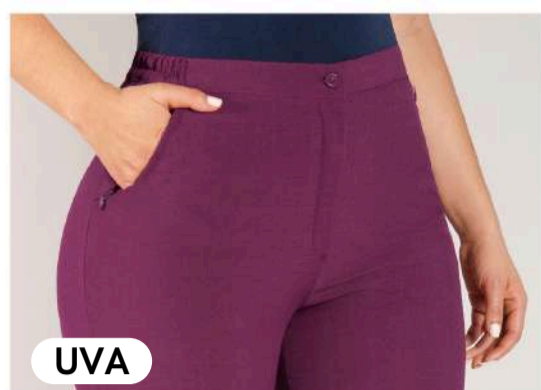

Belta
PLUS·SIZE

LINO RESORTE

$38.000

PRECIO X MAYOR