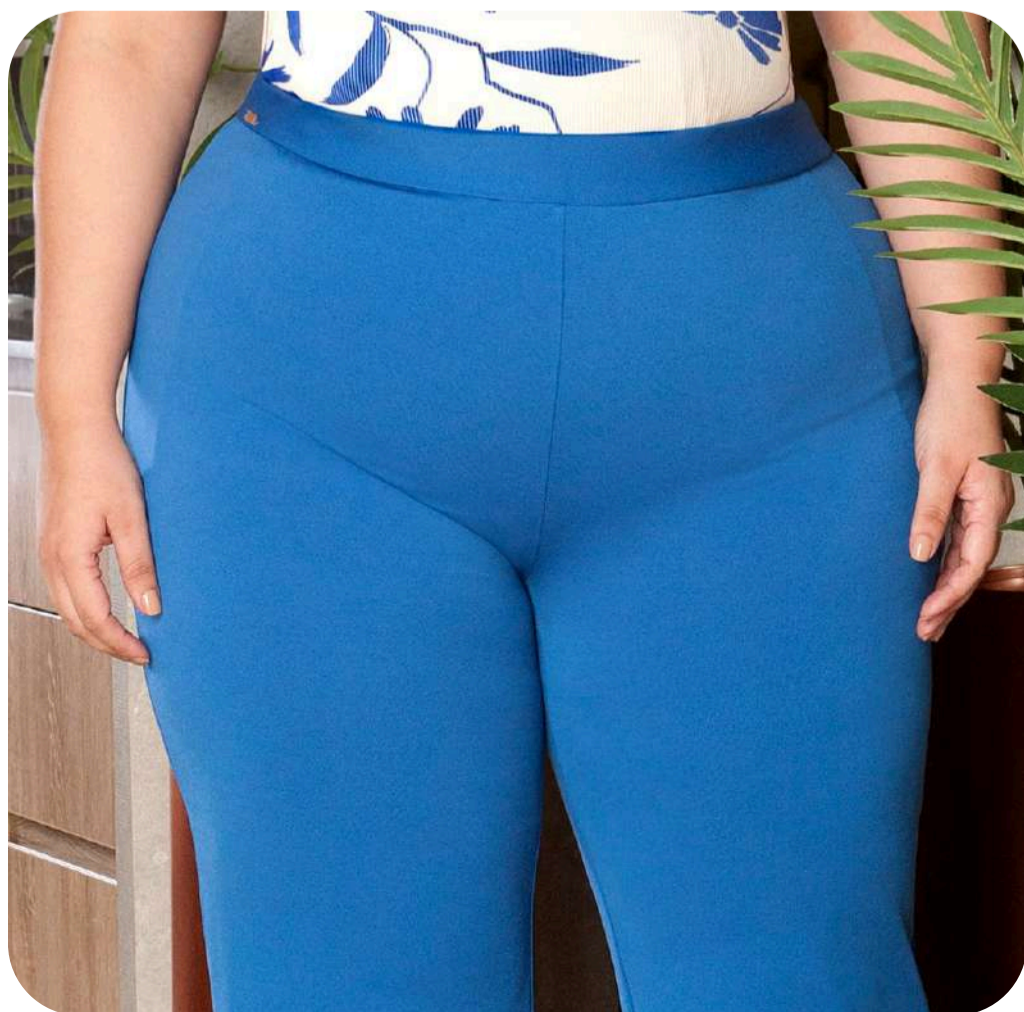

COLORES:

NEGRO- HOJA SECA- ROJO- MOSTAZA-
SALMON- ROSADO- AZUL HORTENSIA-
VAINILLA- AZUL CLARO

TALLAS: 10-12-14-16-18-20

PRETINA: LISA

BOTA: ANCHA.

TELA: PUNTO LICRADA