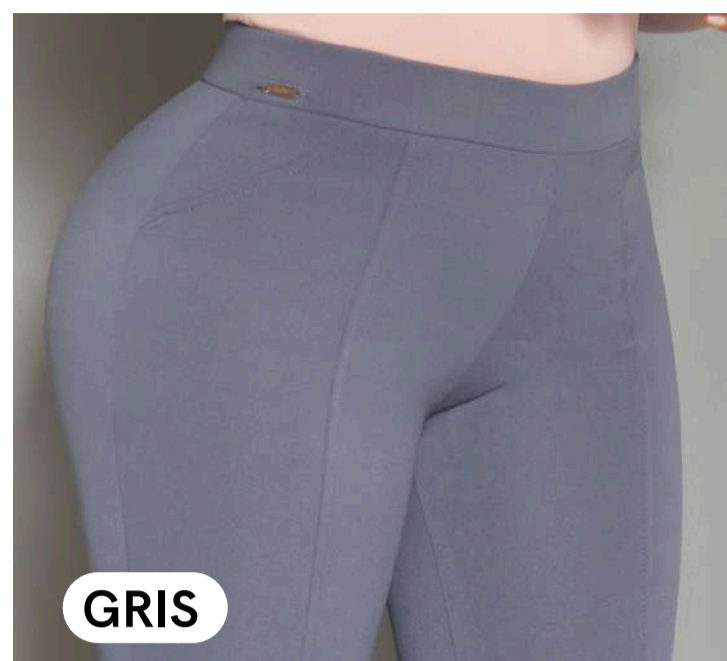

Belta
PLUS·SIZE

LEGGINGS AMELIA

$75.000

PRECIO X UNIDAD

VERDE

GRIS

AZUL CLARO

ROJO

MOSTAZA

COLORES:

AZUL CLARO-ROJO-ROSADO-MOSTAZA-GRIS-CAFÉ-
VINO TINTO-AZUL PETRÓLEO-NEGRO-VERDE

TALLAS: 10-12-14-16-18-20-22-24

PRETINA: LISA

TELA: STRETCH INTELIGENTE ADAPTABLE A LA FIGURA

CAFÉ

VINO TINTO

AZUL PETRÓLEO