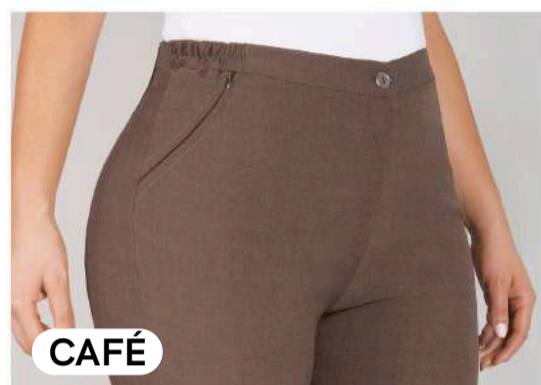

PRETINA: RESORTE EN LATERALES + 1 BOTÓN

TELA: LINO

DETALLES: BOLSILLOS LATERALES CON CREMALLERA

Belta
PLUS·SIZE

LINO RESORTE

\$75.000

PRECIO X UNIDAD

COLORES: