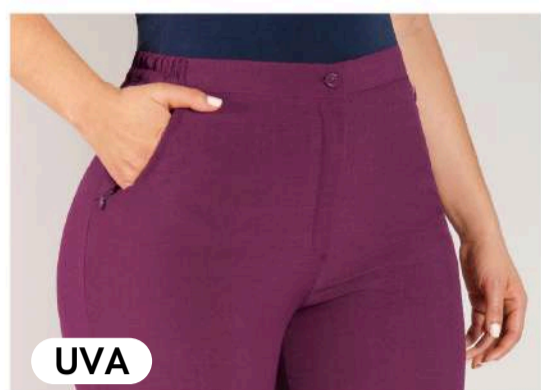

PRETINA: RESORTE EN LATERALES + 1 BOTÓN

TELA: LINO

DETALLES: BOLSILLOS LATERALES CON CREMALLERA

Belta
PLUS·SIZE

LINO RESORTE

\$75.000

PRECIO X UNIDAD

COLORES: