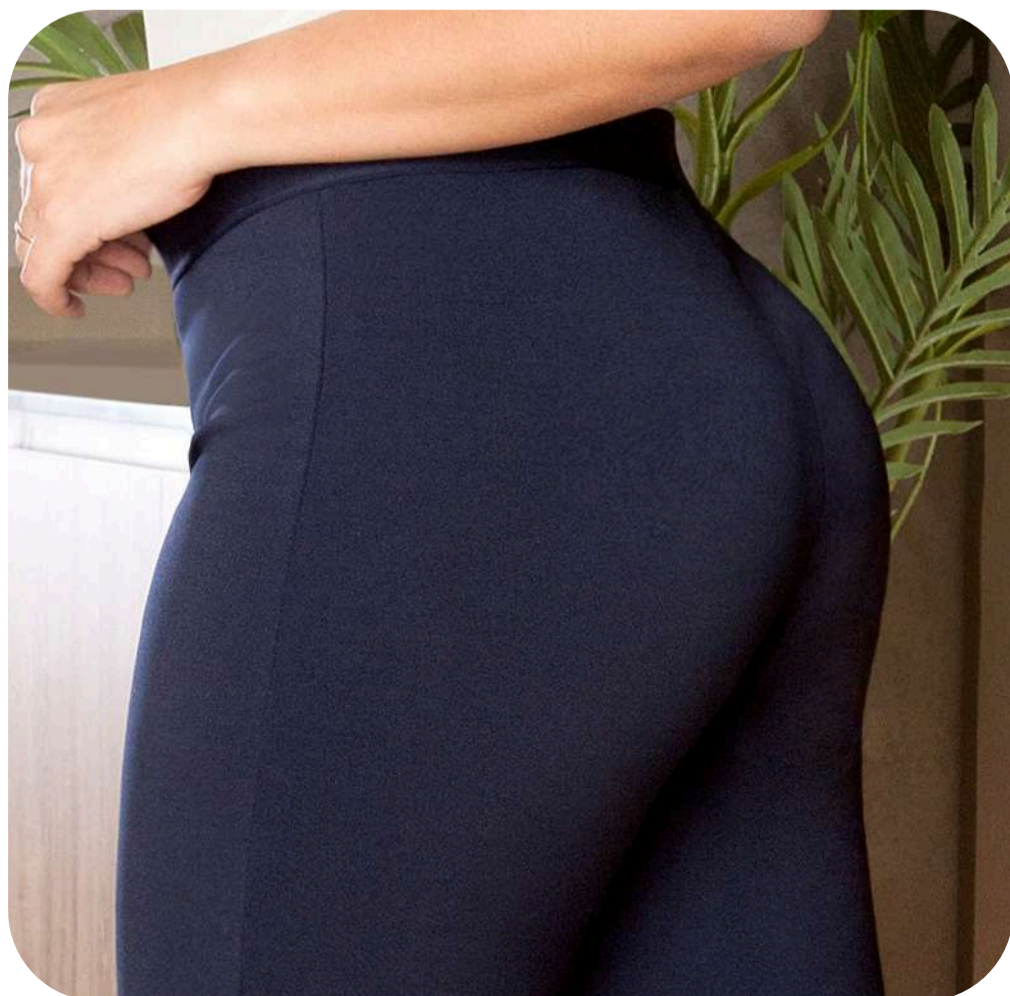

COLORES:

NEGRO- HOJA SECA- ROJO- MOSTAZA-
SALMON- ROSADO- AZUL HORTENSIA-
VAINILLA- AZUL CLARO

TALLAS: 10-12-14-16-18-20

PRETINA: LISA

BOTA: ANCHA.

TELA: PUNTO LICRADA