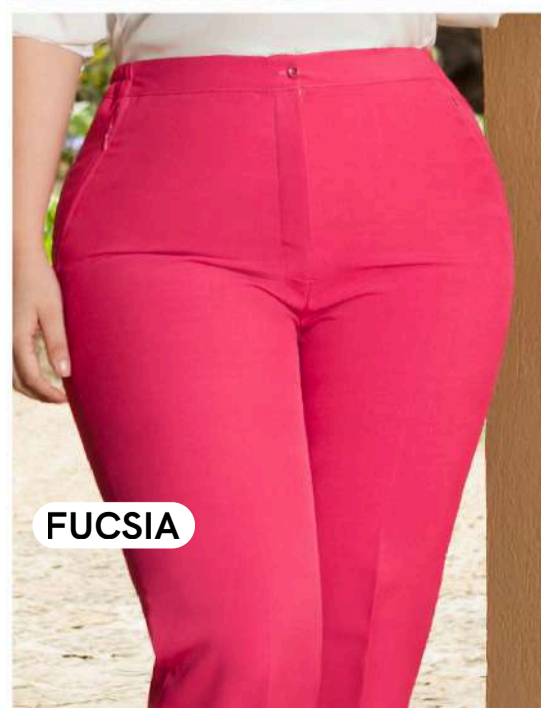

PRETINA: RESORTE EN LATERALES + 1 BOTÓN

TELA: LINO

DETALLES: BOLSILLOS LATERALES CON CREMALLERA

Belta
PLUS·SIZE

LINO RESORTE

\$75.000

PRECIO X UNIDAD

COLORES: