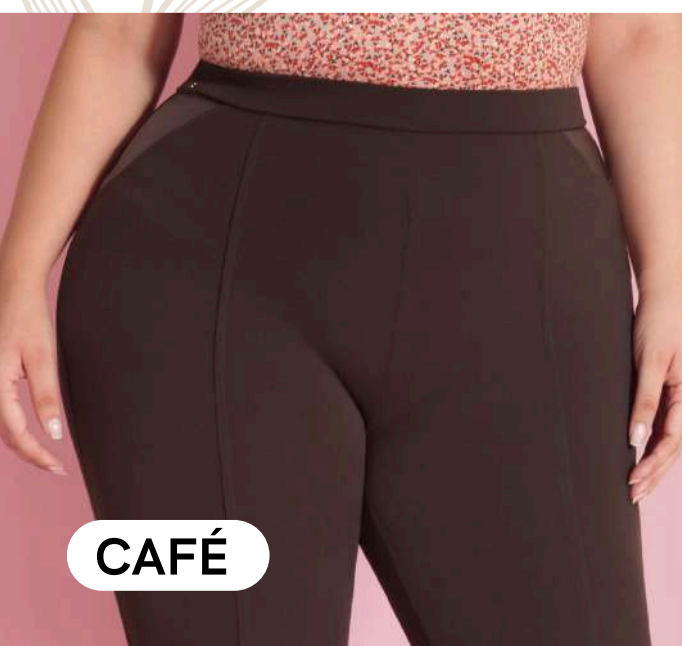

TALLAS: 10-12-14-16-18-20-22-24

PRETINA: LISA

TELA: STRETCH INTELIGENTE ADAPTABLE A LA FIGURA

CAFÉ

VINO TINTO

AZUL PETRÓLEO

Belta
PLUS·SIZE

ARITZIA