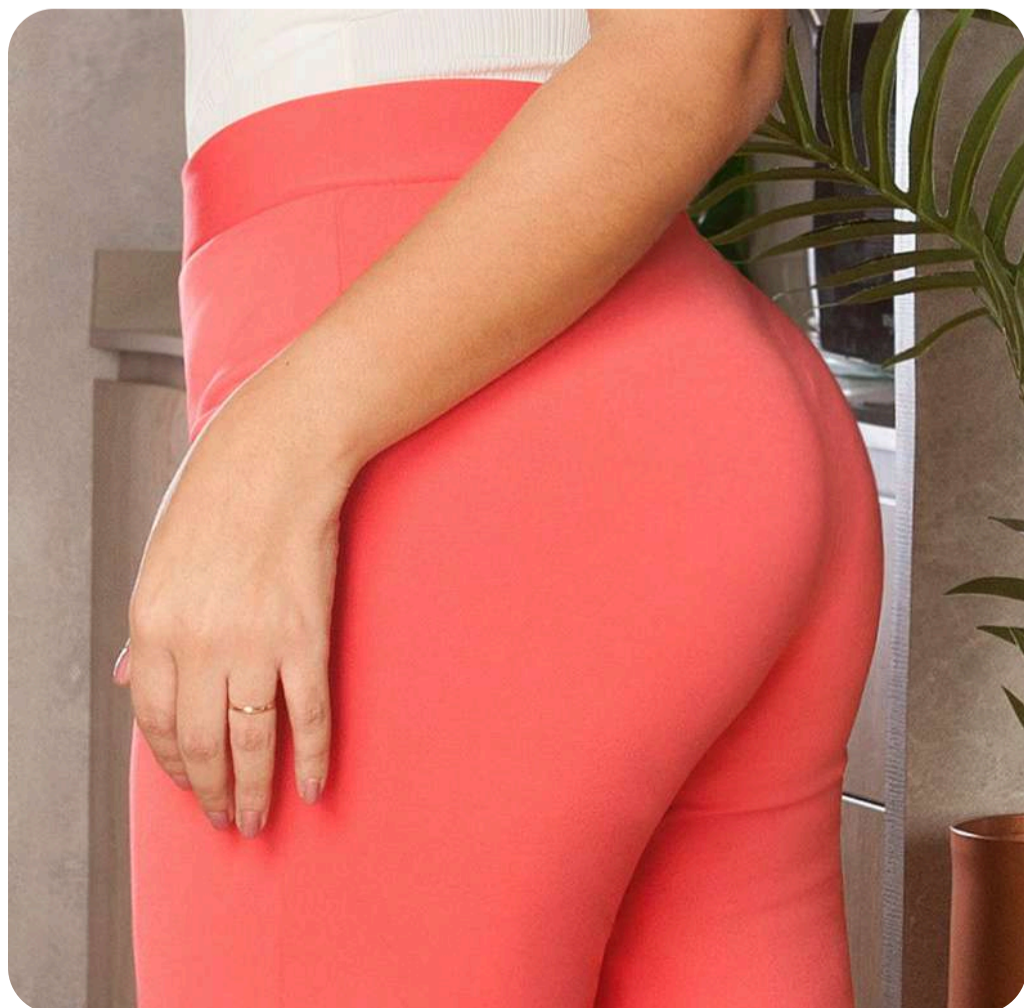

COLORES:

NEGRO- HOJA SECA- ROJO- MOSTAZA-
SALMON- ROSADO- AZUL HORTENSIA-
VAINILLA- AZUL CLARO

TALLAS: 10-12-14-16-18-20

PRETINA: LISA

BOTA: ANCHA.

TELA: PUNTO LICRADA