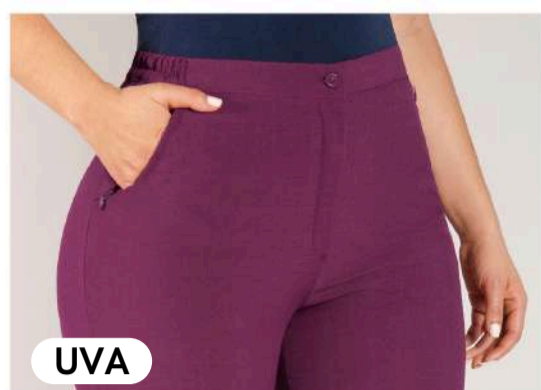

TALLAS: 10-12-14-16-18-20-22-24

PRETINA: RESORTE EN LATERALES + 1 BOTÓN

TELA: LINO

DETALLES: BOLSILLOS LATERALES CON CREMALLERA

Belta
PLUS·SIZE

LINO RESORTE

\$75.000

PRECIO X UNIDAD