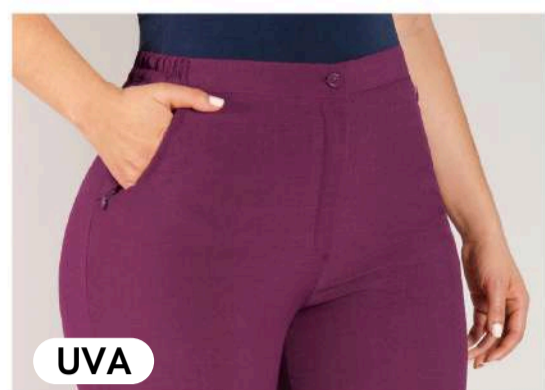

Belta
PLUS·SIZE

LINO RESORTE

$75.000

PRECIO X UNIDAD

COLORES:

NEGRO-GRIS-AZUL OSCURO-AZUL REY-AZUL PETROLEO-
BEIGE-BLANCO-PALO DE ROSA-TERRACOTA CLARO-CAFÉ
VERDE OLIVA-VERDE BOTELLA-VERDE MENTA-FUCSIA-
FUCSIA BARNEY-AGUA MARINA-LILA-CEREZA-MOSTAZA-
UVA

TALLAS: 10-12-14-16-18-20-22-24

PRETINA: RESORTE EN LATERALES + 1 BOTÓN

TELA: LINO

DETALLES: BOLSILLOS LATERALES CON CREMALLERA