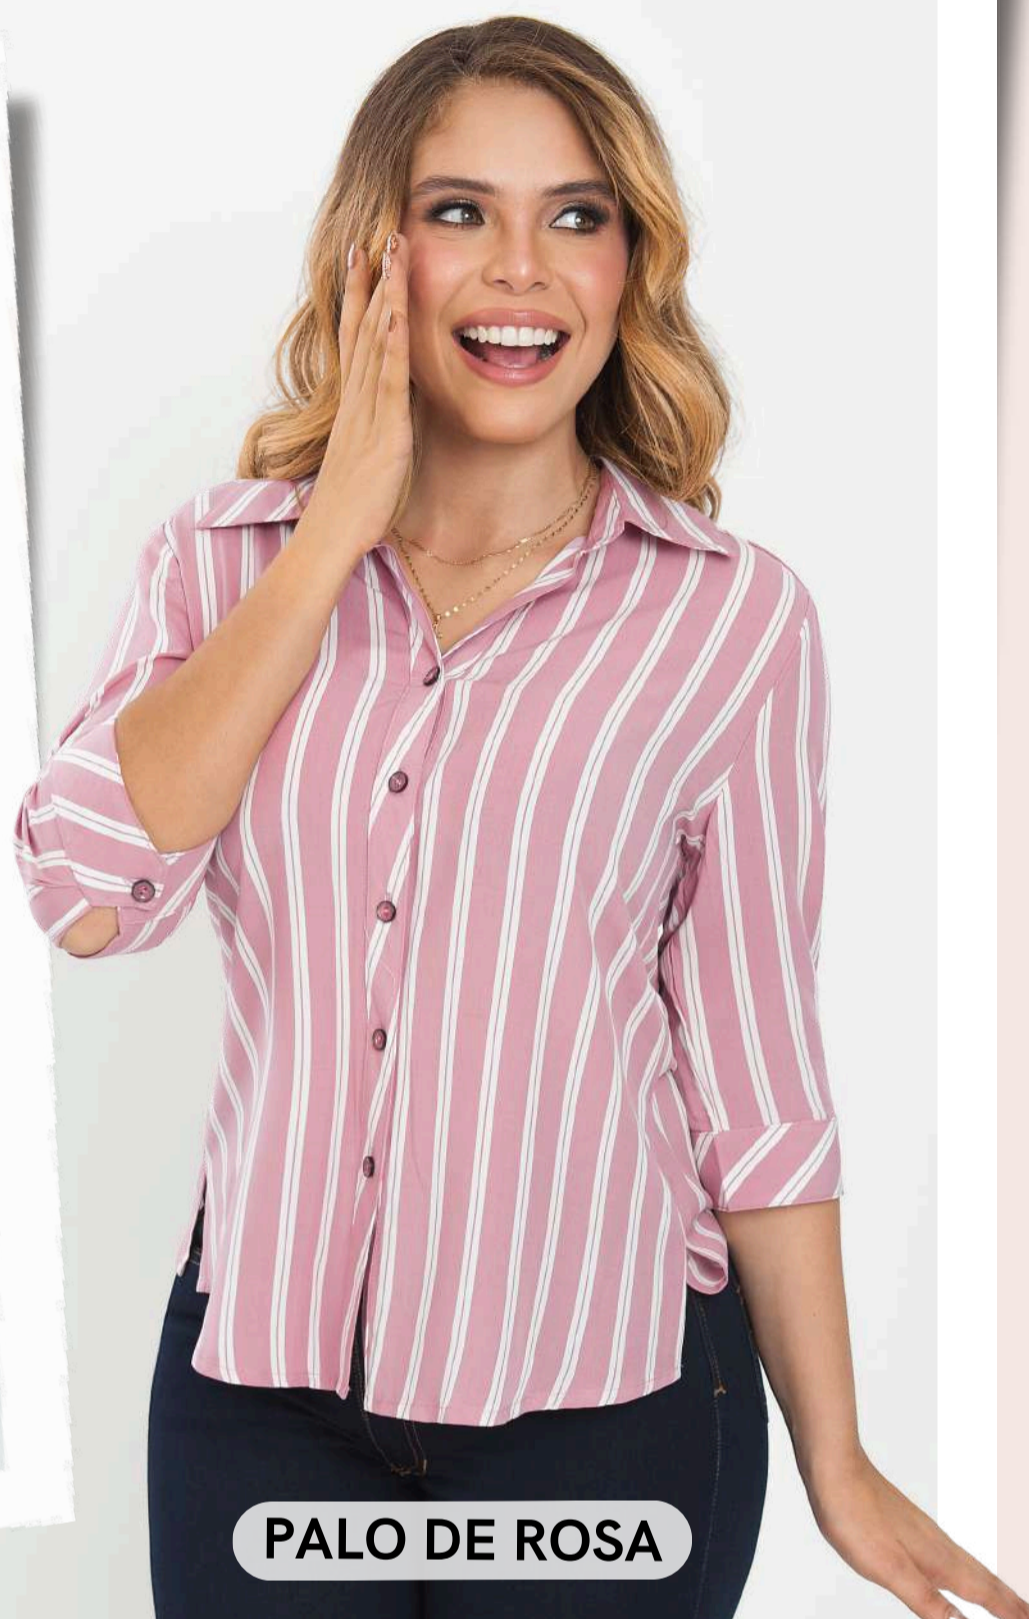

PALO DE ROSA