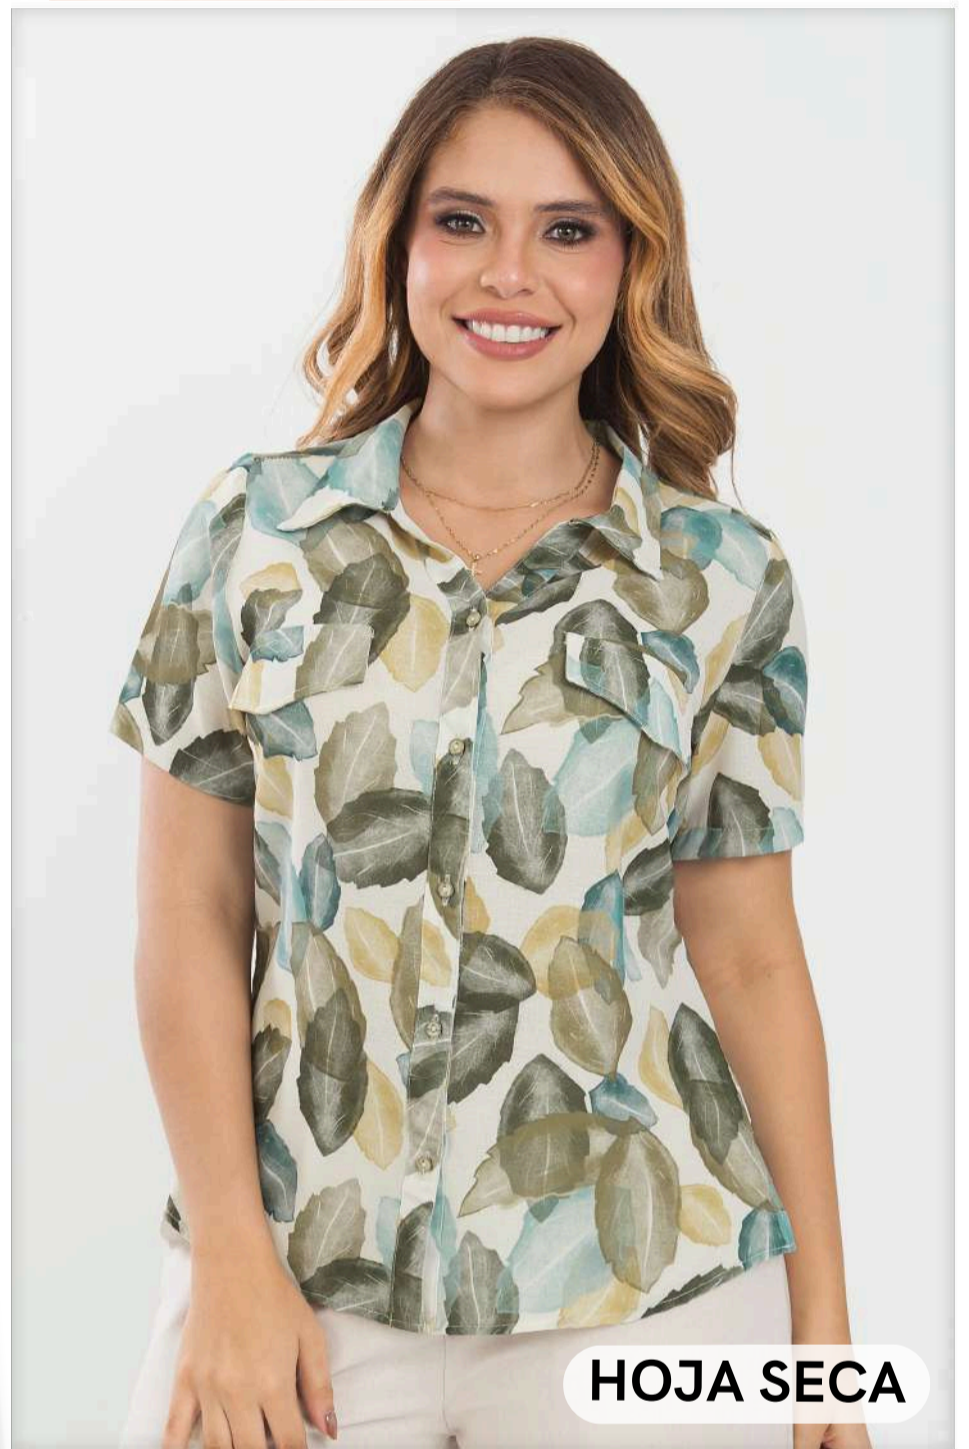

Belta
PLUS·SIZE

CAMISERA MANGA CORTA

$38.000

PRECIO X MAYOR

HOJA SECA

COLORES:

**MOSTAZA- HOJA SECA-
MENTA- VERDE- NEGRO
RAYAS- NEGRO PUNTOS**

TALLAS: 10-12-14-16-18

CUELLO: CAMISERO

MANGA: CORTA

TELA: LINO

DETALLES:

ESTAMPADOS VARIADOS